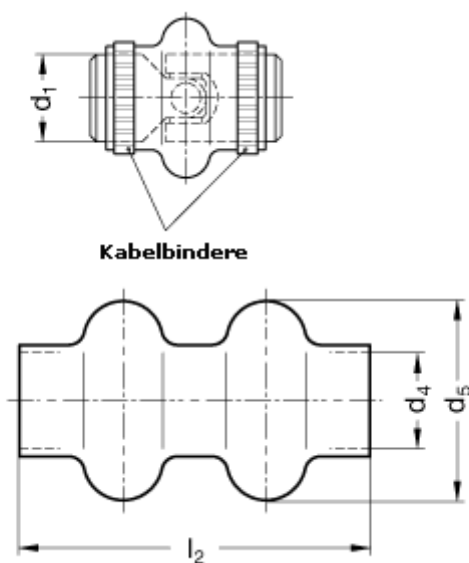

Varenummer: 20797040
Beskrivelse: Dobbelt Gummibælg
GN 808.1-50-D

Mål

d1 = 50
d4 = 50
d5 = 90
l2 = 155